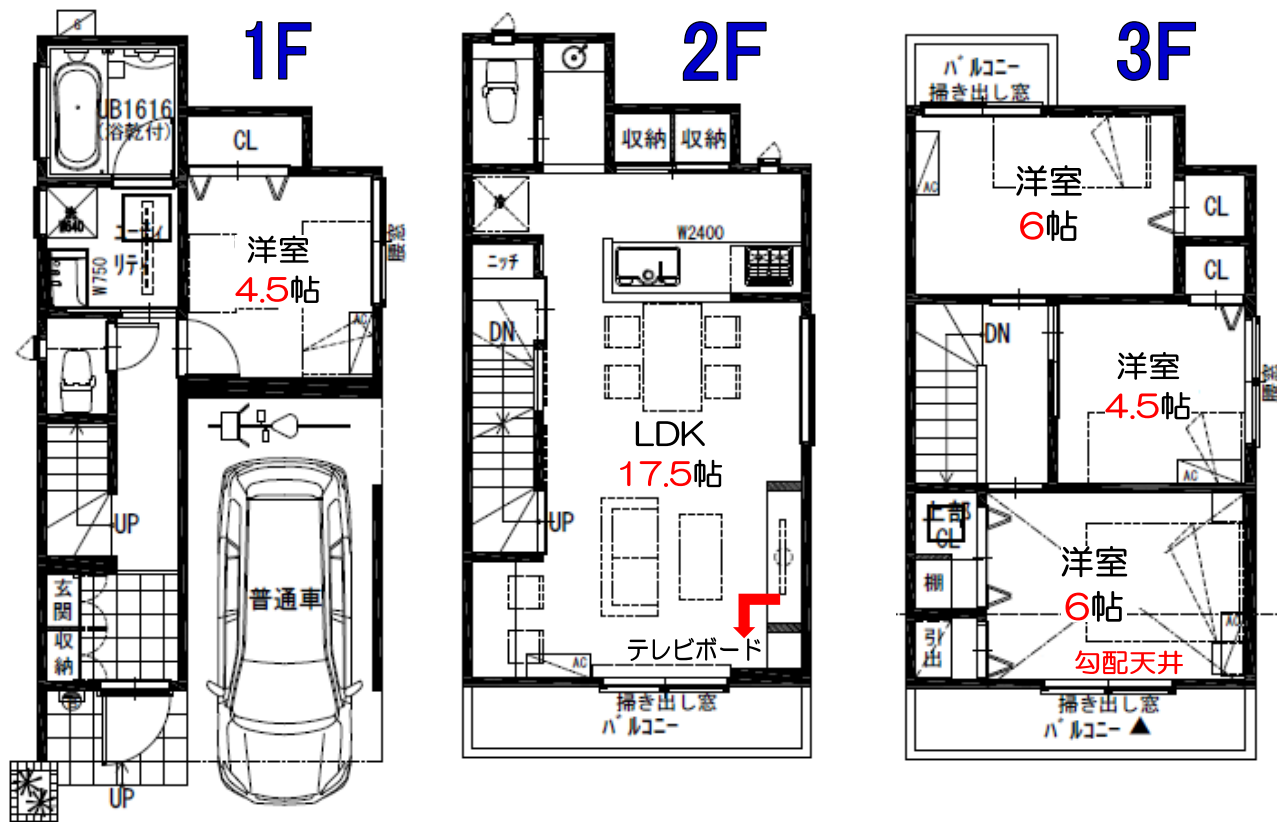

新規分譲
全2区画!

★西島2丁目★

～新築デザイナーズ住宅～

南向き日当たり良好♪小学校4分♪

物件 2,680 万円
 価格 (税込)
 ■2680万円借入 ■35年返済 ■変動金利0.625%
 自己資金
 ボーナス返済0円 月々 71,059 円

★①号地間取りプラン★

「見学予約受付中」

公園・学校近く
子育ても安心★