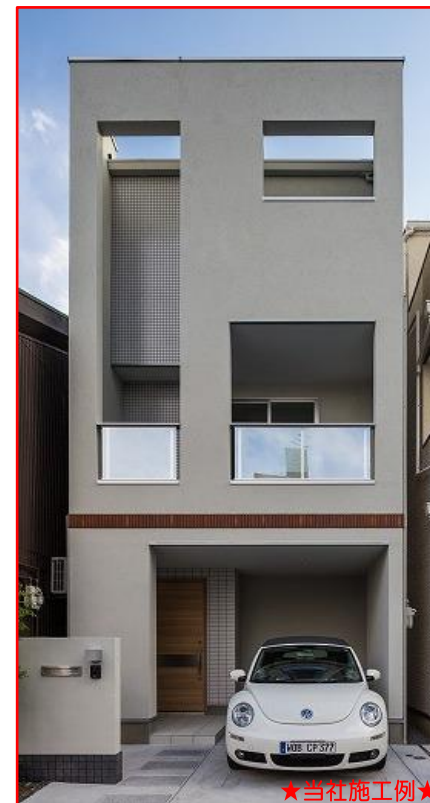

新規分譲
全2区画!

★西島2丁目★

～新築デザイナーズ住宅～

南向き日当たり良好♪小学校4分♪

物件 2,680 万円
 価格 (税込)
 ■2680万円借入 ■35年返済 ■変動金利0.625%
 自己資金
 ボーナス返済0円 月々 71,059 円

★①号地間取りプラン★

「見学予約受付中」

公園・学校近く
子育ても安心★