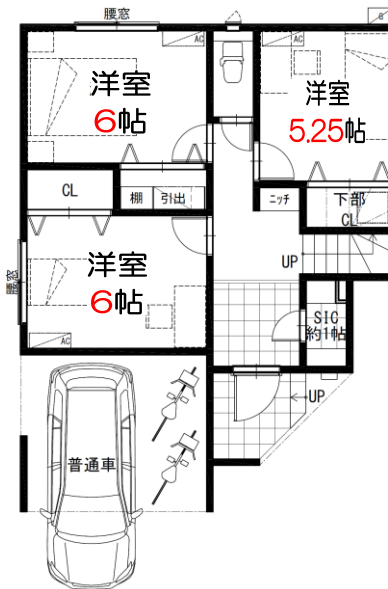

# 千本南1丁目

～新築デザイナーズ住宅～

全3区画

### 2F

★当社施工例★

★1号地 参考プラン★

参考プランにつき  
間取り変更可♪

【物件概要】 ■所在地/西成区千本南1丁目 ■土地/81.19㎡～  
 ■建ぺい率/80%(一部90%) ■容積率/200%  
 ■用途地域/第1種住居地域 ■準防火地域 ■構造/木造ガルパニウム鋼板葺2階建  
 ■取引形態/専属専任 ■広告有効期限/平成31年5月末日

### 1F

★3号地 参考プラン★