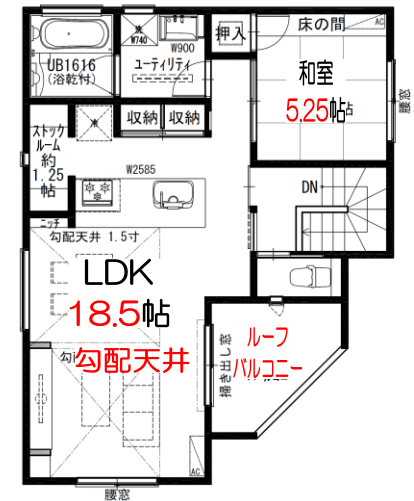

モデルハウスご見学できます!

ラビーズホーム販売

大阪府宅地建物取引協会会員 宅建免許 大阪府知事(3)第52746号
(社)全国宅地建物取引業保証協会会員(社)近畿地区不動産厚生取引協議会加盟
MAISON D'ARTISAN 匠の心が想づく
ラビーズホーム販売株式会社
〒530-0041 大阪市北区天神橋1丁目15-4 RbL天神4F

お問い合わせはこちらまで↓

0120-868-443