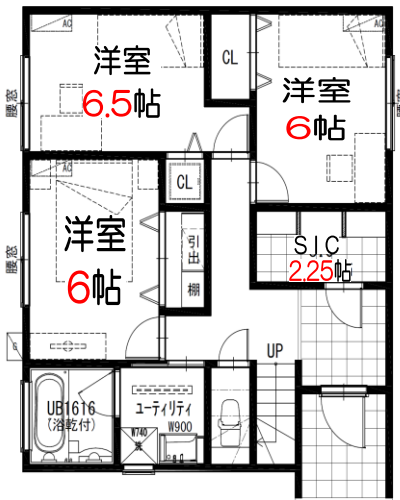

# 千本南1丁目

～新築デザイナーズ住宅～

全3区画

## 岸里玉出駅5分♪南向き♪2階建♪

物件価格 **3,380** 万円 (税込)～  
 ■3380万円借入 ■35年返済 ■変動金利0.625%  
 自己資金 月々 **89,619** 円～  
 ボーナス返済0円

### 2F

★当社施工例★

★1号地 参考プラン★

参考プランにつき  
間取り変更可♪

【物件概要】 ■所在地/西成区千本南1丁目 ■土地/81.19㎡～  
 ■建ぺい率/80%(一部90%) ■容積率/200%  
 ■用途地域/第1種住居地域 ■準防火地域 ■構造/木造ガルパニウム鋼板葺2階建  
 ■取引形態/専属専任 ■広告有効期限/平成31年5月末日