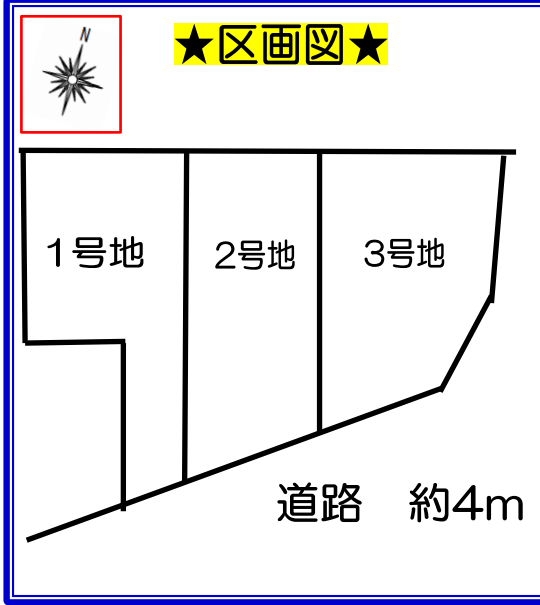

初広告!

★現地説明会開催★

3月30・31日(土日)
AM10:00~PM 5:00

～新築デザイナーズ住宅～

★西成区千本南1丁目★

モデルハウス案内します♪

ラビーズホーム販売

大阪府宅地建物取引協会会員 宅建免許 大阪府知事(3)第52746号
(社)全国宅地建物取引業保証協会会員 (社)近畿地区不動産流通保証協会加盟
MAISON D'ARTISAN...匠の心が息づく
ラビーズホーム販売株式会社
〒530-0041 大阪市北区天神橋1丁目15-4 RhbL天神4F